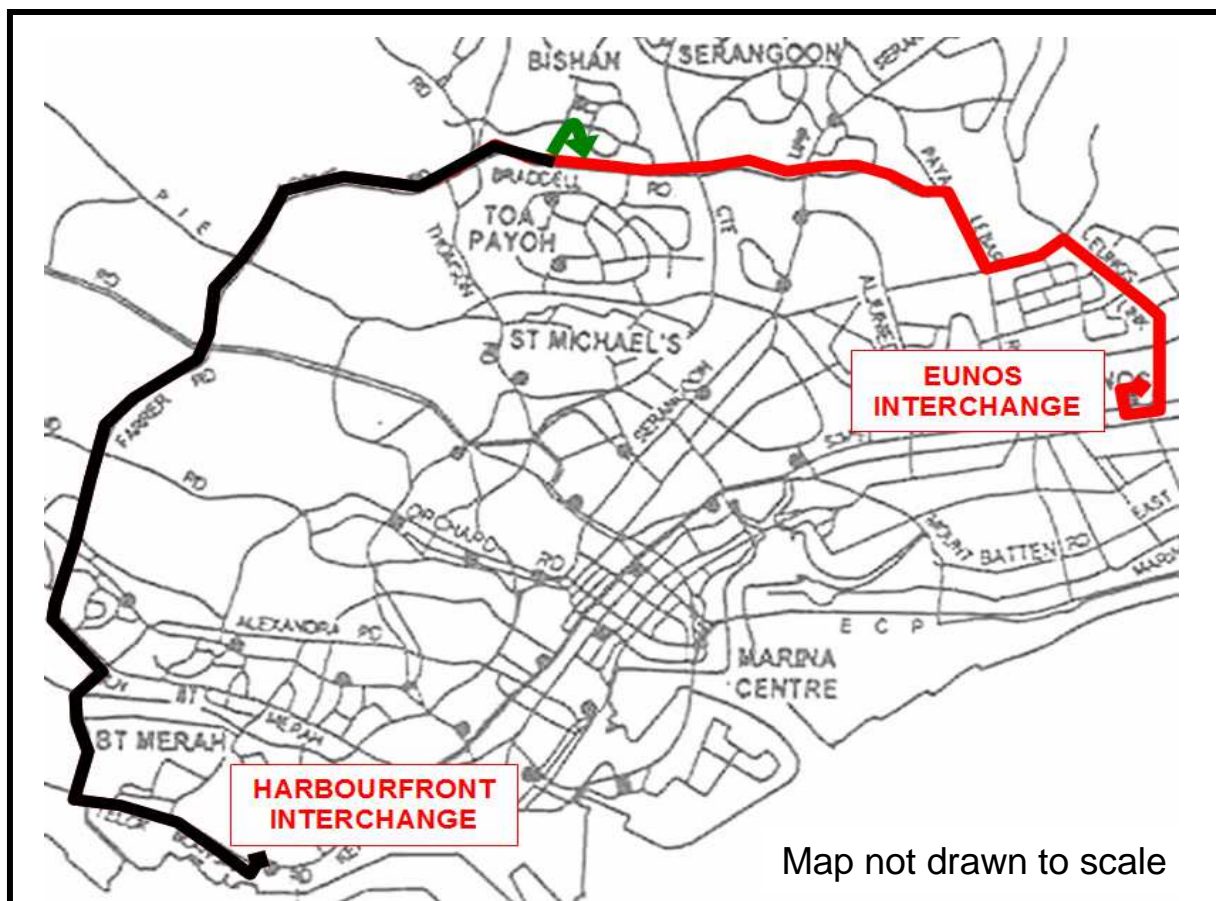

TOWARDS HABOURFRONT

ROAD NAME	BUS-STOP CODE	BUS-STOP DESCRIPTION
BRADDELL RD	52019	AFT BISHAN RD
BRADDELL RD	51139	BRADDELL VIEW
THOMSON RD	51079	OPP MACRITCHIE RESERVOIR
LORNIE RD	51119	BEF ANDREW RD
LORNIE RD	40269	LP 57
LORNIE RD	40259	BEF WALLACE WAY
LORNIE RD	41159	AFT LORNIE WALK
ADAM RD	41149	OPP SICC
ADAM RD	41139	AFT THE JAPANESE ASSN
ADAM RD	41129	OPP S'PORE BIBLE COLLEGE
FARRER RD	41119	OPP LUTHERAN TWRS
FARRER RD	41109	OPP ST.MARGARET'S SEC SCH
FARRER RD	11119	OPP FARRER RD STN
FARRER RD	11109	SPANISH VILLAGE
FARRER RD	11099	OPP TULIP GDN
QUEENSWAY	11089	OPP HOLLAND HILL LODGE
QUEENSWAY	11079	OPP BLK 95
QUEENSWAY	11069	QUEENSWAY SEC SCH
QUEENSWAY	11059	QUEENSTOWN POLYCLINIC
QUEENSWAY	11049	OPP BLESSED SACRAMENT CH
QUEENSWAY	11039	BLK 19
QUEENSWAY	11029	BLK 166
ALEXANDRA RD	11519	OPP QUEENSWAY SHOP CTR
ALEXANDRA RD	18019	OPP SP JAIN
ALEXANDRA RD	15059	OPP ALEXANDRA PT
ALEXANDRA RD	15049	OPP NOL BLDG
TELOK BLANGAH RD	14189	AFT ALEXANDRA RD
TELOK BLANGAH RD	14179	YEO'S BLDG
TELOK BLANGAH RD	14169	OPP TELOK BLANGAH STN
TELOK BLANGAH RD	14159	BEF CHR COMMUNITY CHAPEL
TELOK BLANGAH RD	14139	BEF SEAH IM RD
SEAH IM RD	14009	HARBOURFRONT INT

FIRST CALLING BUS-STOP AFTER DIVERSION

ROAD NAME	BUS-STOP CODE	BUS-STOP DESCRIPTION
BRADDELL RD	52021	OPP BLK 1004

LAST CALLING BUS-STOP BEFORE DIVERSION

ROAD NAME	BUS-STOP CODE	BUS-STOP DESCRIPTION
BRADDELL RD	52029	BLK 1004

Legend

- Normal Route – —
- Diverted Route – —
- Road Closure – —

We apologise for any inconvenience caused.